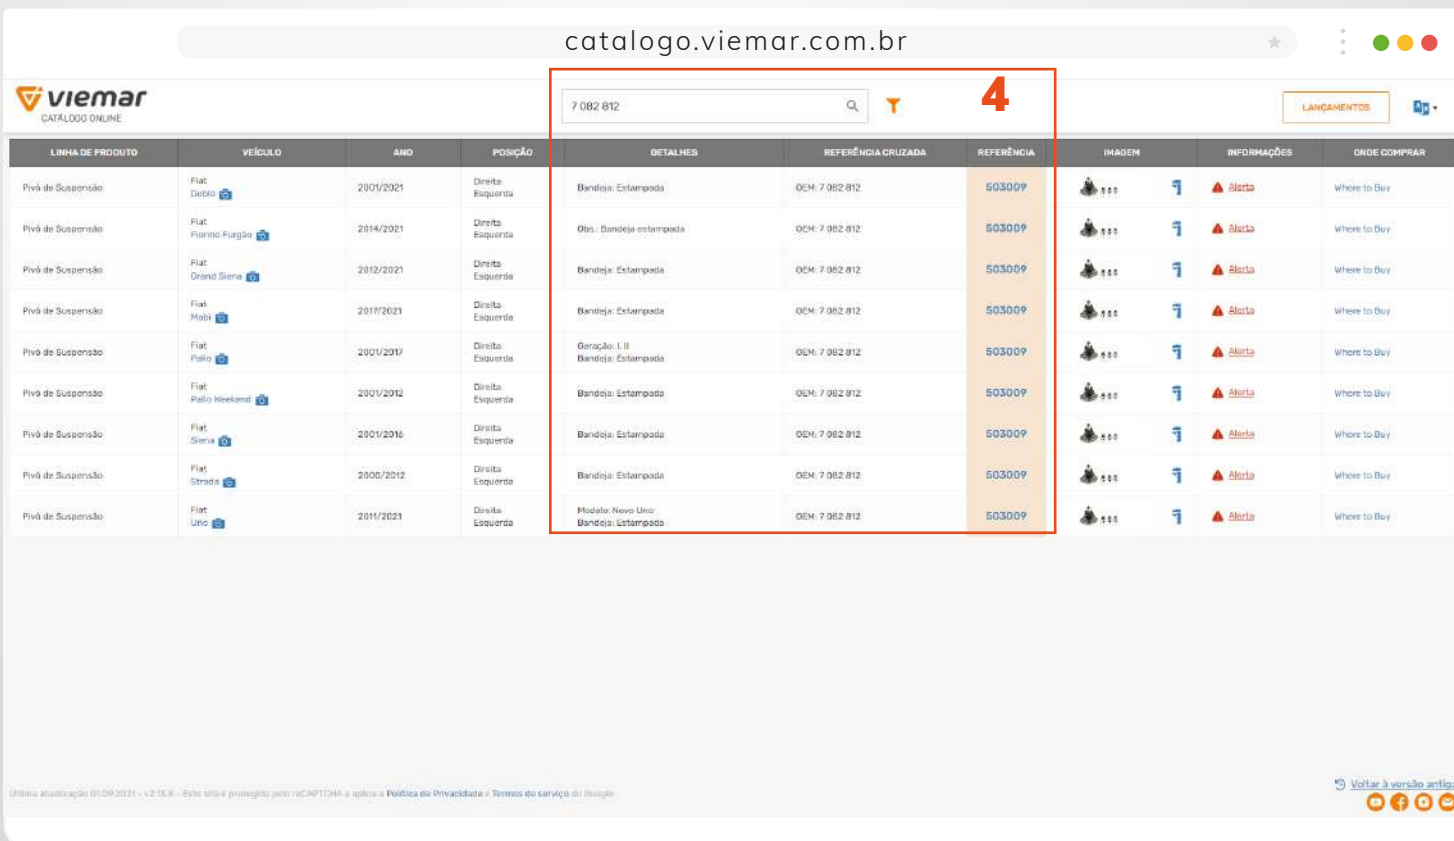

4 - Refinar a busca e comparar referência cruzada;

a) Opção de filtrar e comparar detalhes;